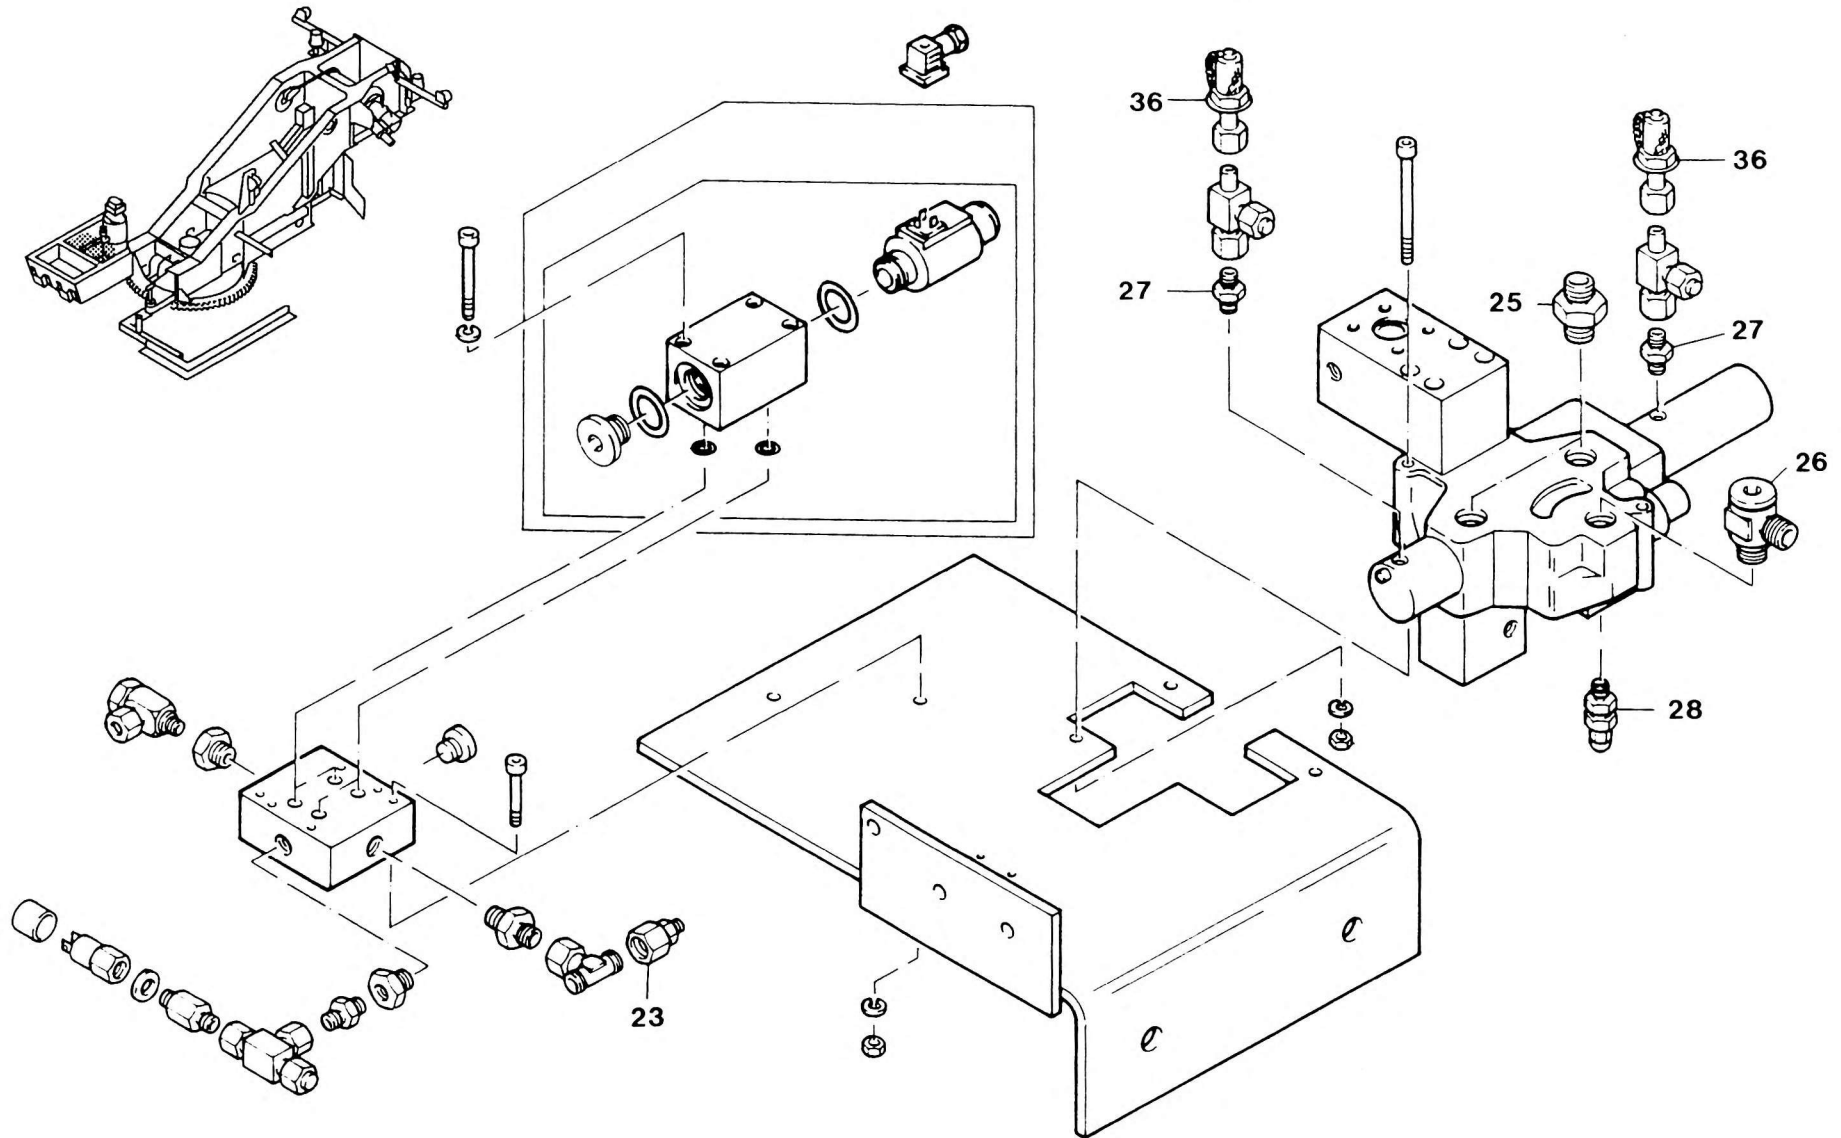

DREHWERKVENTILEINHEIT
VALVE UNIT FOR SLEWING GEAR

BILDTAFEL
PICTORIAL DISPLAY

04.93

2224655-ETL C

2/3

KMK 5110
BE 600
G 786

DREHWERKVENTILEINHEIT
VALVE UNIT FOR SLEWING GEAR

BILDTAFEL
PICTORIAL DISPLAY
04.93 2224655-ETL C 3/3

KMK 5110
BE 600
G 786